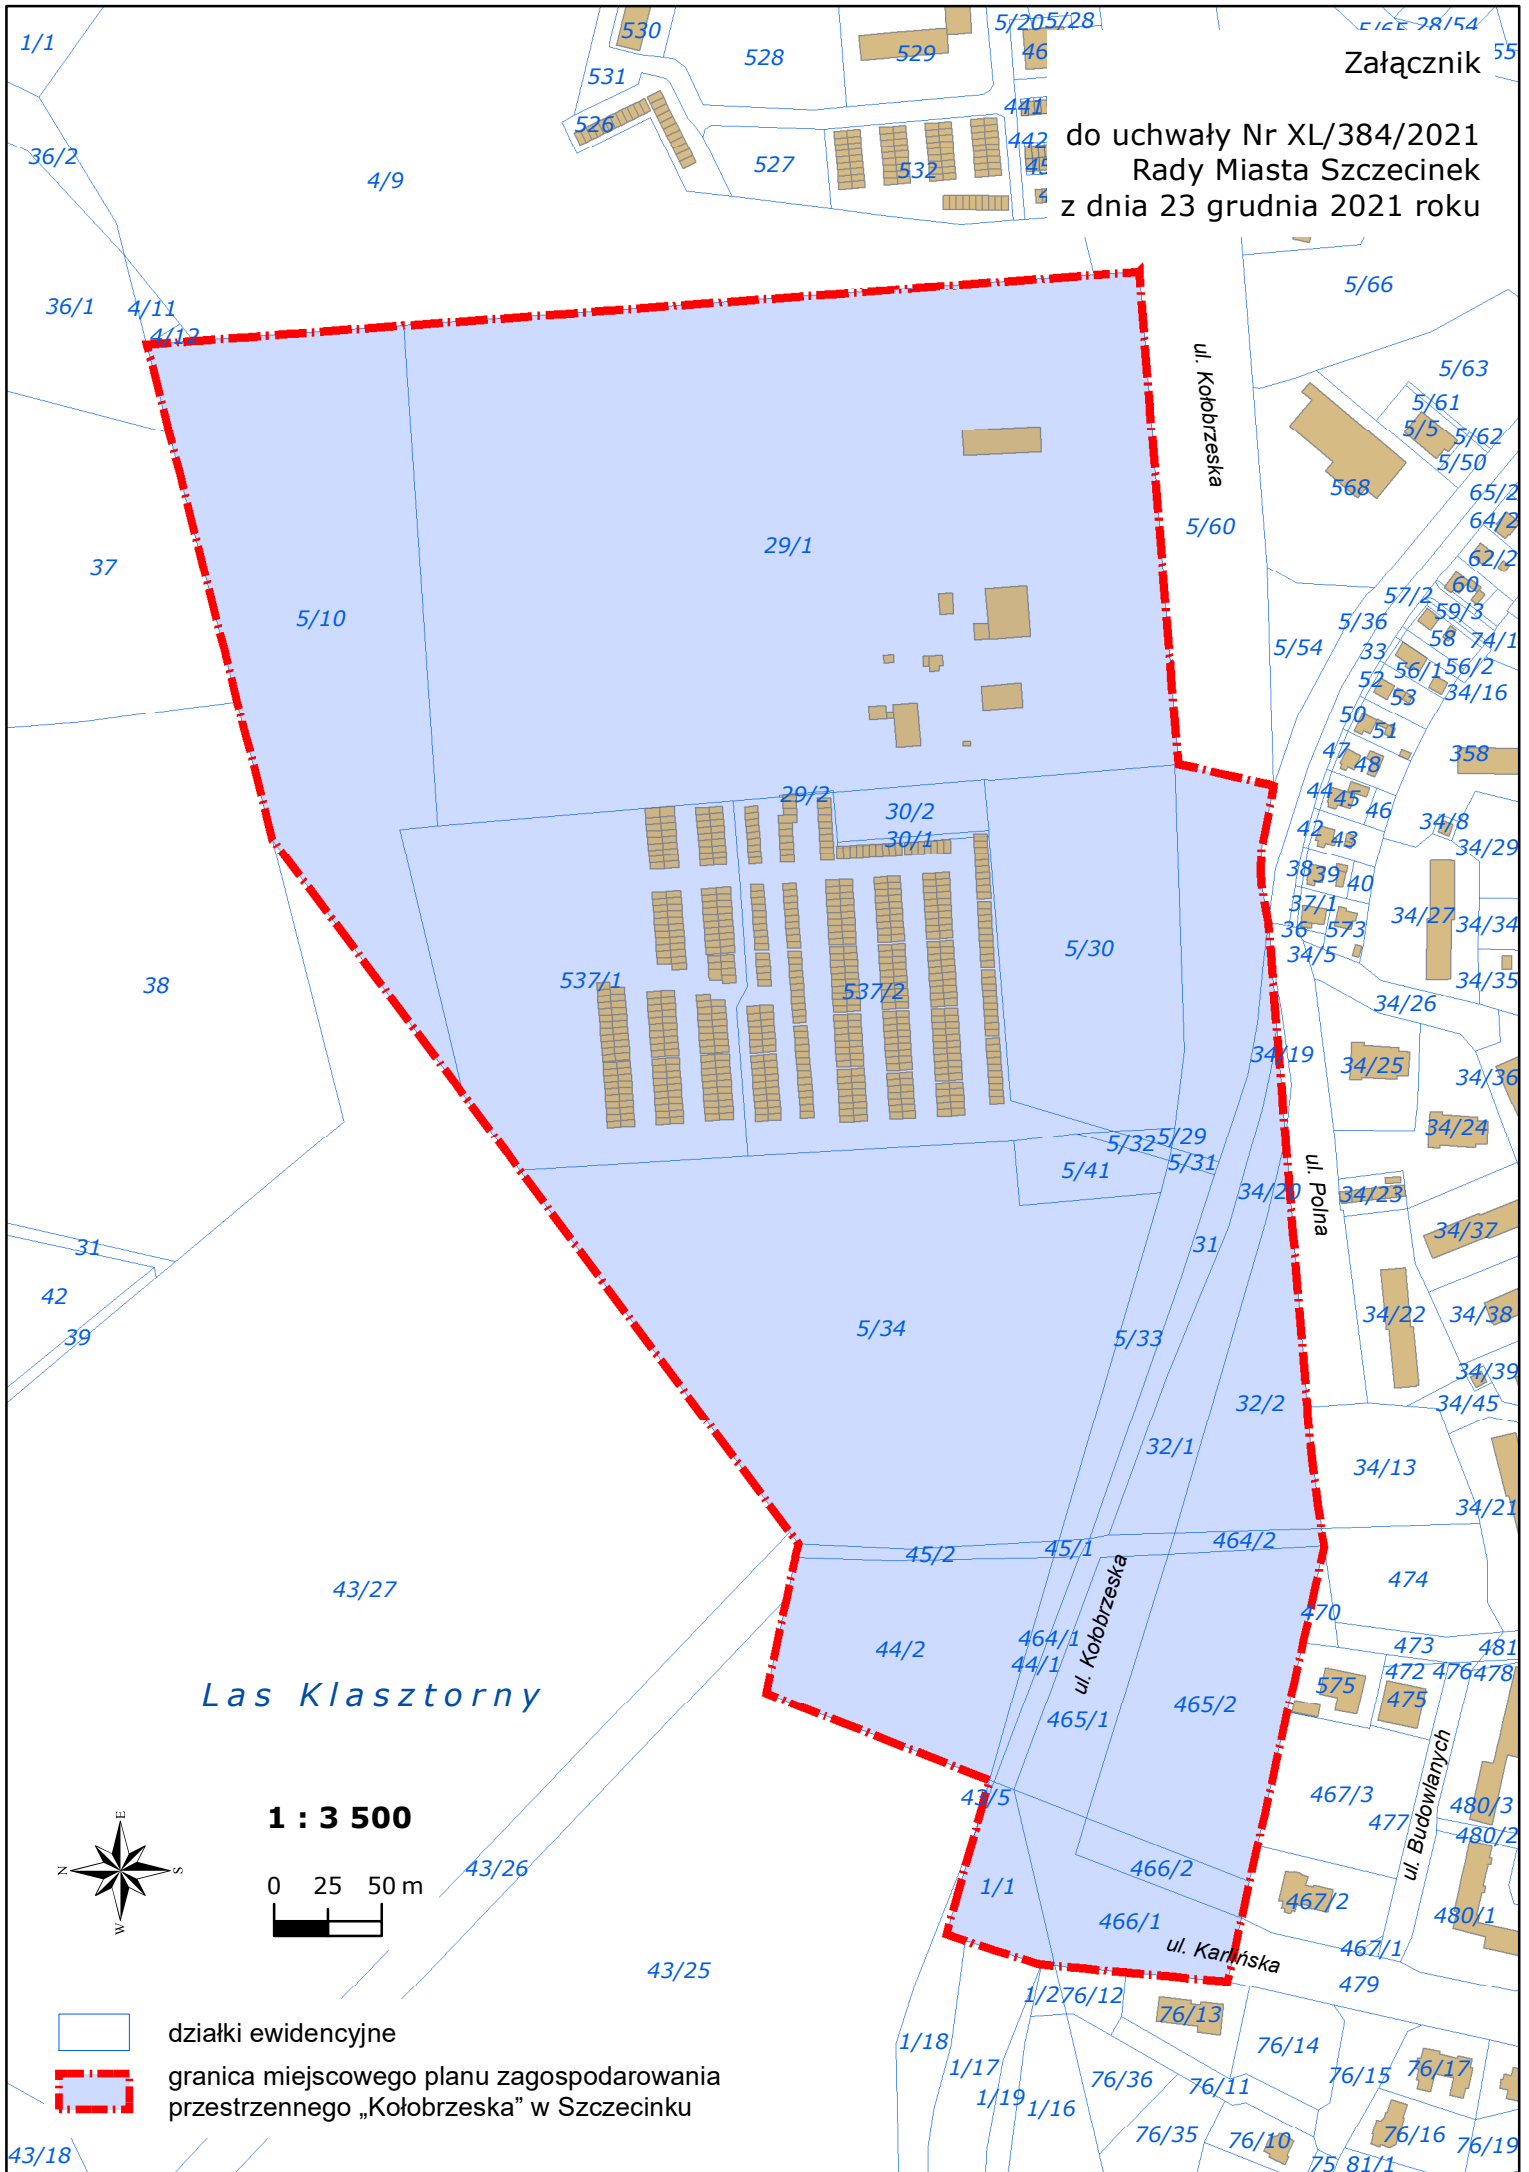

Załącznik

do uchwały Nr XL/384/2021
Rady Miasta Szczecinek
z dnia 23 grudnia 2021 roku

działki ewidencyjne
granica miejscowego planu zagospodarowania
przestrzennego „Kołobrzaska” w Szczecinku